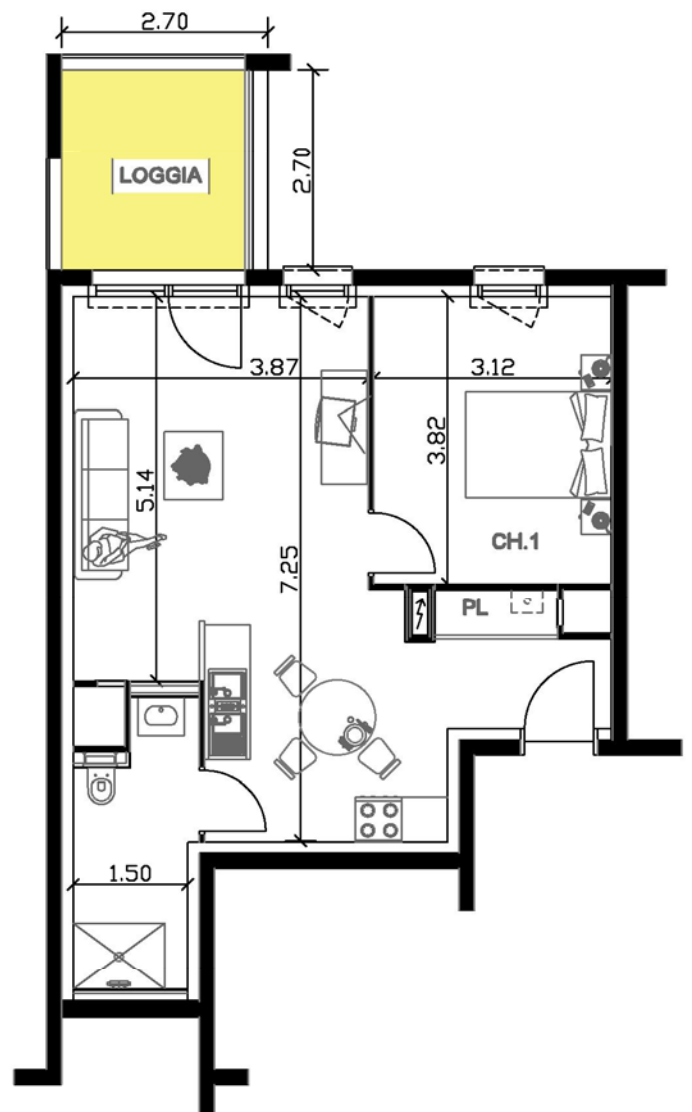

APPARTEMENT T2

Niveau R+1

LOT A2 - 48,20 m²

PL	1.00m ²
CUISINE/SEJOUR	30.00m ²
SDB/WC	5.40m ²
CH.1	11.80m ²
LOGGIA	6.70m ²

APPARTEMENT T2

Niveau R+1

LOT A2 - 48,20 m²