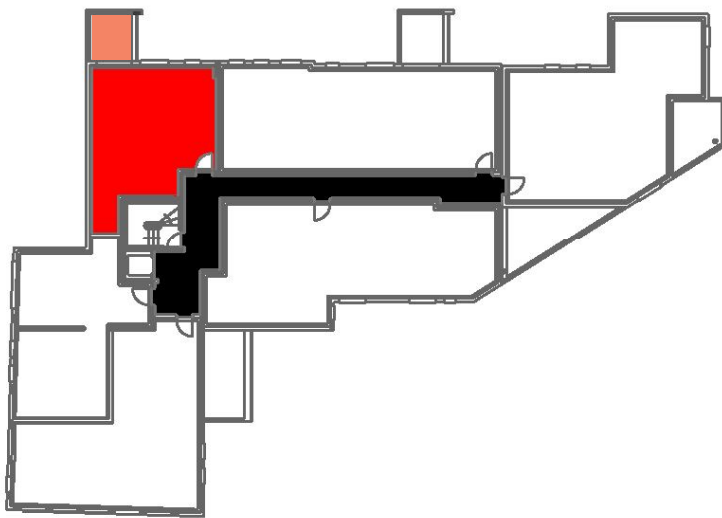

APPARTEMENT T2

Niveau R+1

LOT A2 - 48,20 m²

PL	1.00m ²
CUISINE/SEJOUR	30.00m ²
SDB/WC	5.40m ²
CH.1	11.80m ²
LOGGIA	6.70m ²

APPARTEMENT T2

Niveau R+1

LOT A2 - 48,20 m²