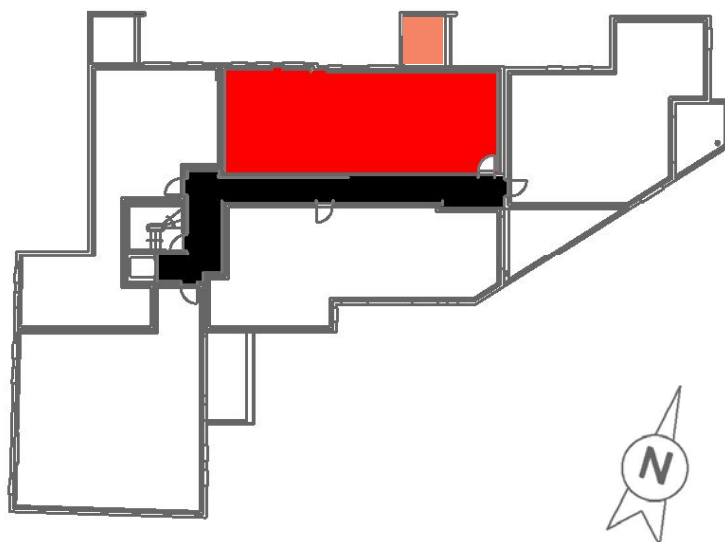

APPARTEMENT T3

Niveau R+1 - LOT A3 - 82,50 m²

ENTREE	6.50m ²
PL	0.70m ²
CUISINE/SEJOUR	31.70m ²
WC	2.80m ²
SDB	8.60m ²
RGT	2.00m ²
DGT	7.00m ²
CH.1	13.00m ²
CH.2	10.50m ²
LOGGIA	7.10m ²

APPARTEMENT T3

Niveau R+1 - LOT A3 - 82,50 m²