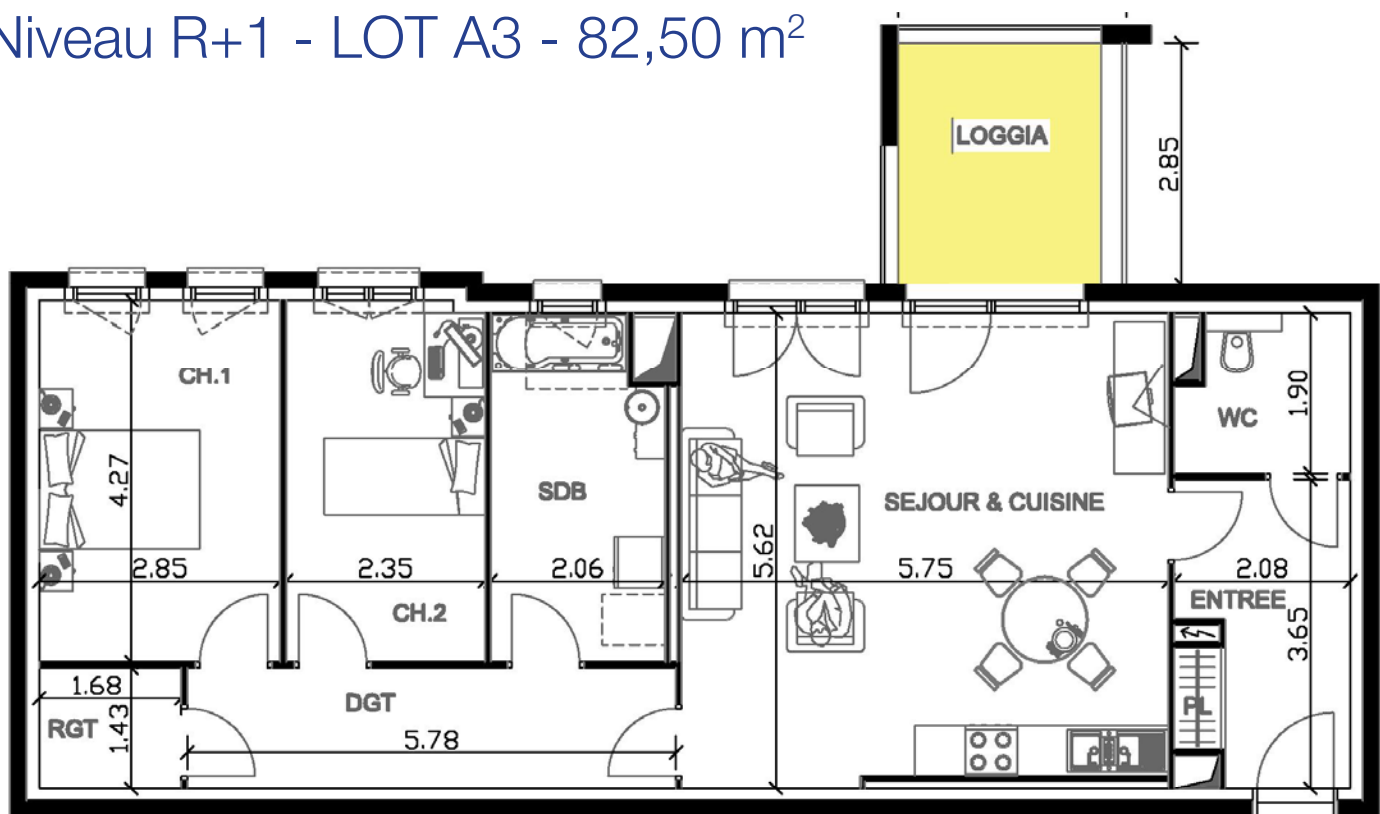

APPARTEMENT T3

Niveau R+1 - LOT A3 - 82,50 m²

ENTREE	6.50m ²
PL	0.70m ²
CUISINE/SEJOUR	31.70m ²
WC	2.80m ²
SDB	8.60m ²
RGT	2.00m ²
DGT	7.00m ²
CH.1	13.00m ²
CH.2	10.50m ²
LOGGIA	7.10m ²

APPARTEMENT T3

Niveau R+1 - LOT A3 - 82,50 m²