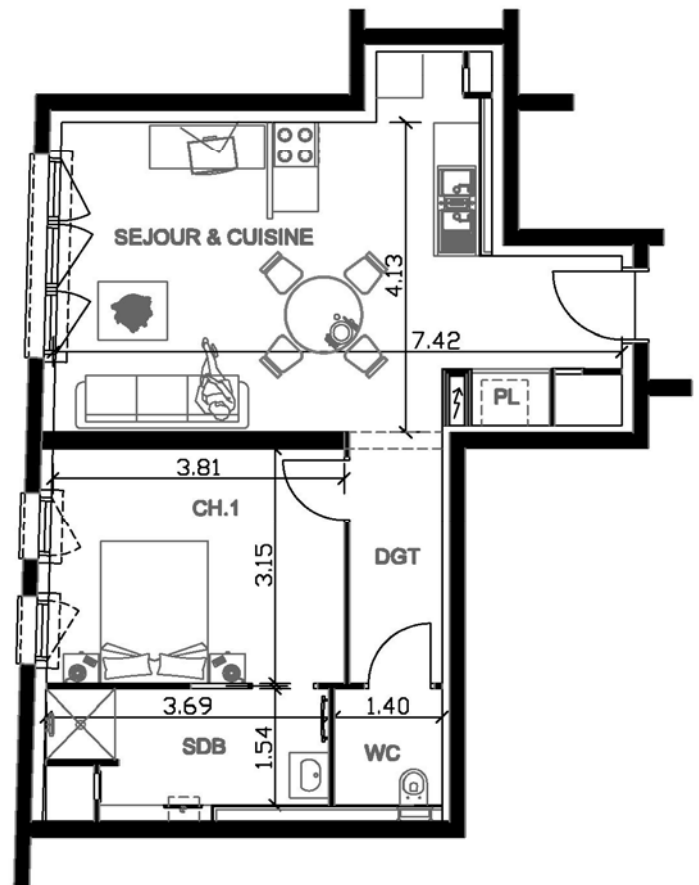

APPARTEMENT T2

Niveau R+2 - LOT B1 - 50,20 m²

PL	0.70m ²
CUISINE/SEJOUR	26.10m ²
WC	2.10m ²
SDB	5.20m ²
DGT	4.00m ²
CH.1	12.10m ²

APPARTEMENT T2

Niveau R+2 - LOT B1 - 50,20 m²