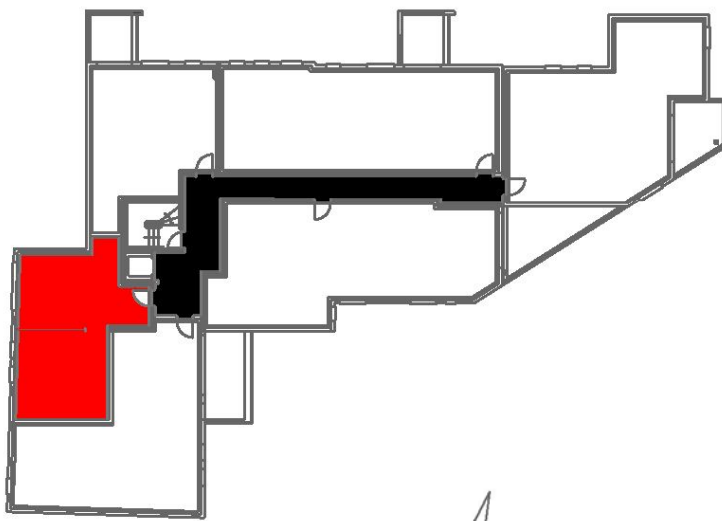

APPARTEMENT T2

Niveau R+2 - LOT B1 - 50,20 m²

PL	0.70m ²
CUISINE/SEJOUR	26.10m ²
WC	2.10m ²
SDB	5.20m ²
DGT	4.00m ²
CH.1	12.10m ²

APPARTEMENT T2

Niveau R+2 - LOT B1 - 50,20 m²