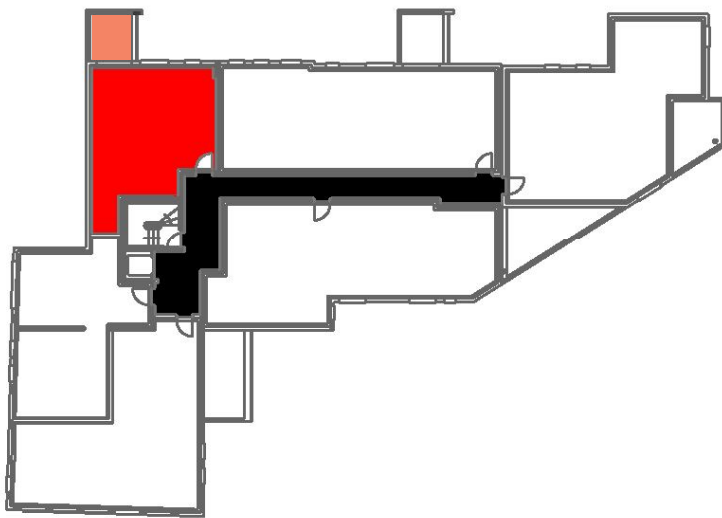

RÉSIDENCE
LES VERGERS

VENDU

APPARTEMENT T2

Niveau R+2

LOT B2 - 48,20 m²

PL	1.00m ²
CUISINE/SEJOUR	30.00m ²
SDB/WC	5.40m ²
CH.1	11.80m ²
LOGGIA	6.70m ²

RÉSIDENCE
LES VERGERS

VENDU

APPARTEMENT T2

Niveau R+2

LOT B2 - 48,20 m²