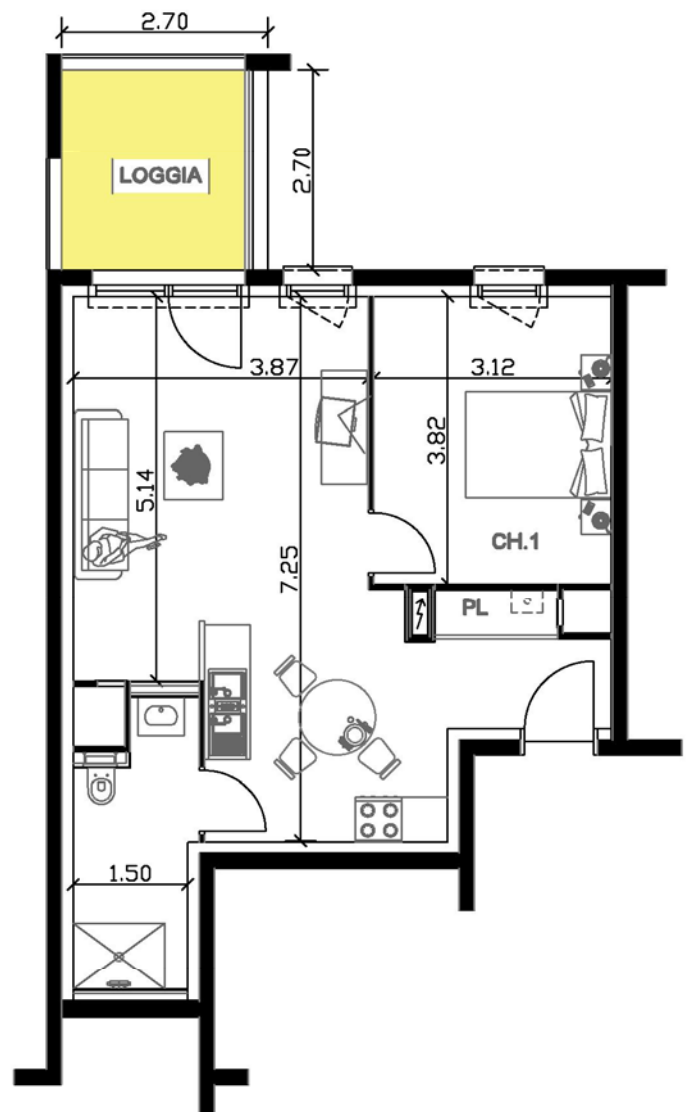

RÉSIDENCE
LES VERGERS

VENDU

APPARTEMENT T2

Niveau R+2

LOT B2 - 48,20 m²

PL	1.00m ²
CUISINE/SEJOUR	30.00m ²
SDB/WC	5.40m ²
CH.1	11.80m ²
LOGGIA	6.70m ²

RÉSIDENCE
LES VERGERS

VENDU

APPARTEMENT T2

Niveau R+2

LOT B2 - 48,20 m²