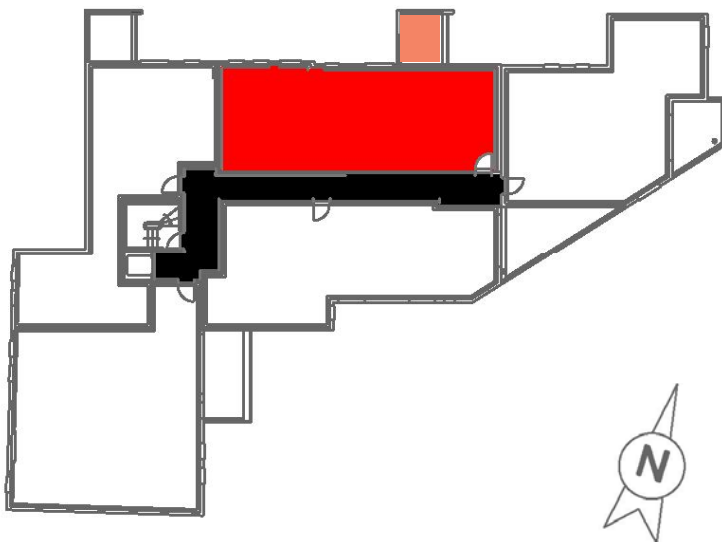

VENDU

APPARTEMENT T3

Niveau R+2 - LOT B3 - 82,50 m²

ENTREE	6.50m ²
PL	0.70m ²
CUISINE/SEJOUR	31.70m ²
WC	2.80m ²
SDB	8.60m ²
RGT	2.00m ²
DGT	7.00m ²
CH.1	13.00m ²
CH.2	10.50m ²
LOGGIA	7.10m ²

VENDU

APPARTEMENT T3

Niveau R+2 - LOT B3 - 82,50 m²