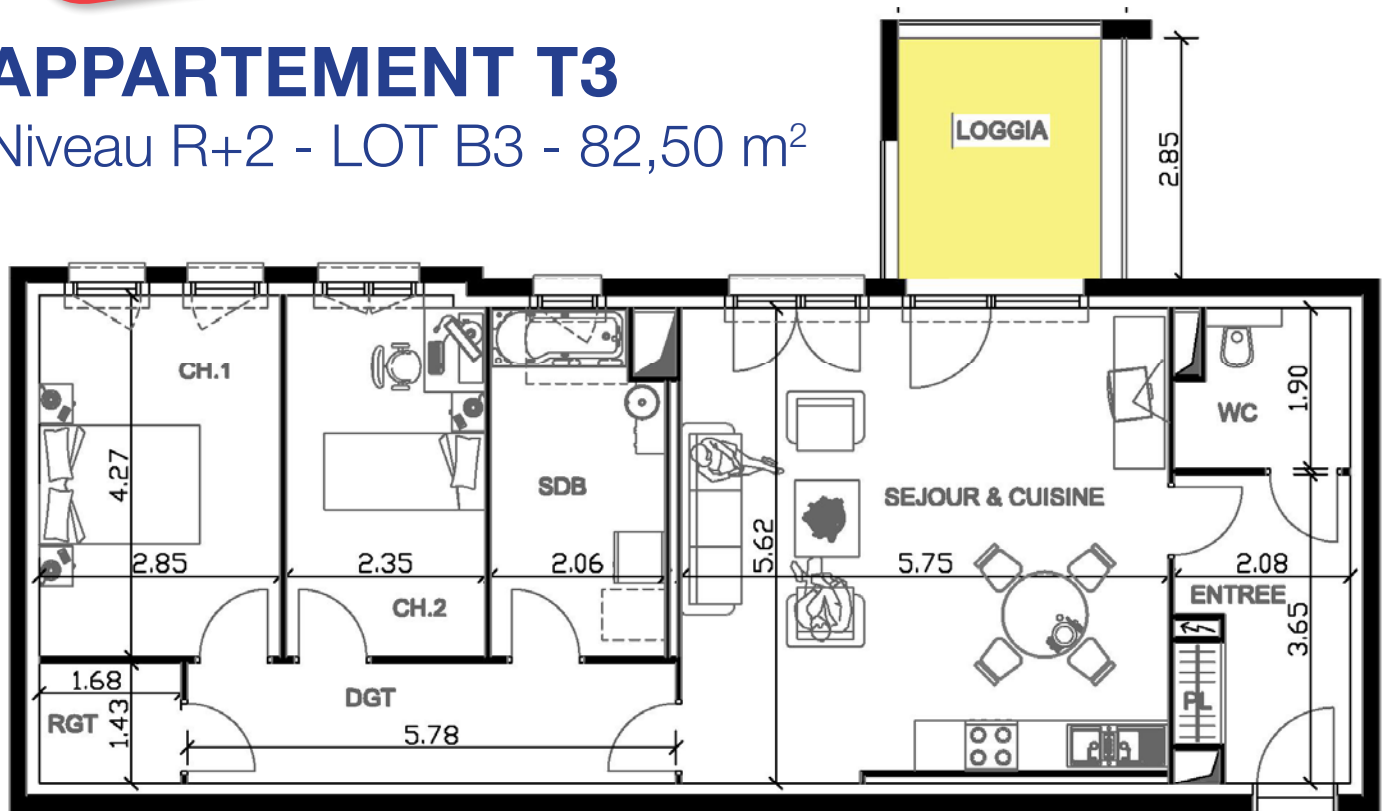

VENDU

APPARTEMENT T3

Niveau R+2 - LOT B3 - 82,50 m²

ENTREE	6.50m ²
PL	0.70m ²
CUISINE/SEJOUR	31.70m ²
WC	2.80m ²
SDB	8.60m ²
RGT	2.00m ²
DGT	7.00m ²
CH.1	13.00m ²
CH.2	10.50m ²
LOGGIA	7.10m ²

VENDU

APPARTEMENT T3

Niveau R+2 - LOT B3 - 82,50 m²