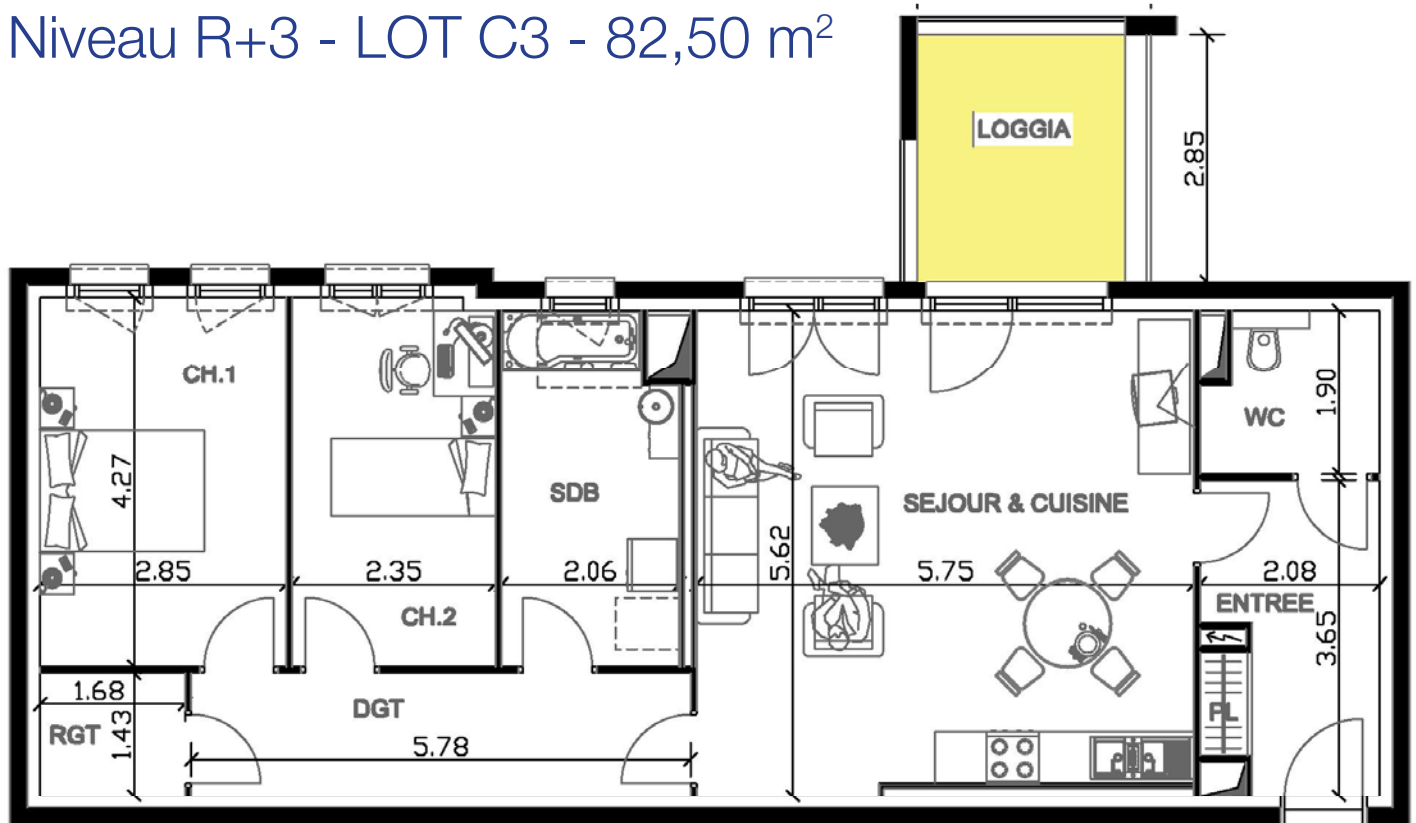

APPARTEMENT T3

Niveau R+3 - LOT C3 - 82,50 m²

ENTREE	6.50m ²
PL	0.70m ²
CUISINE/SEJOUR	31.70m ²
WC	2.80m ²
SDB	8.60m ²
RGT	2.00m ²
DGT	7.00m ²
CH.1	13.00m ²
CH.2	10.50m ²
LOGGIA	7.10m ²

APPARTEMENT T3

Niveau R+3 - LOT C3 - 82,50 m²