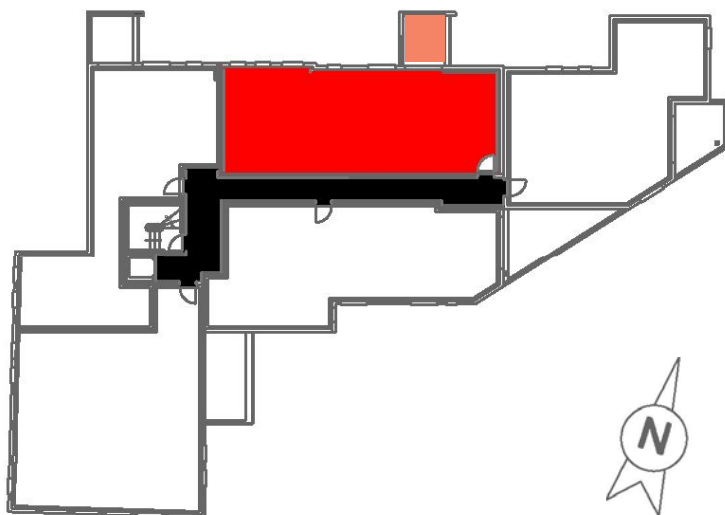

APPARTEMENT T3

Niveau R+3 - LOT C3 - 82,50 m²

ENTREE	6.50m ²
PL	0.70m ²
CUISINE/SEJOUR	31.70m ²
WC	2.80m ²
SDB	8.60m ²
RGT	2.00m ²
DGT	7.00m ²
CH.1	13.00m ²
CH.2	10.50m ²
LOGGIA	7.10m ²

APPARTEMENT T3

Niveau R+3 - LOT C3 - 82,50 m²