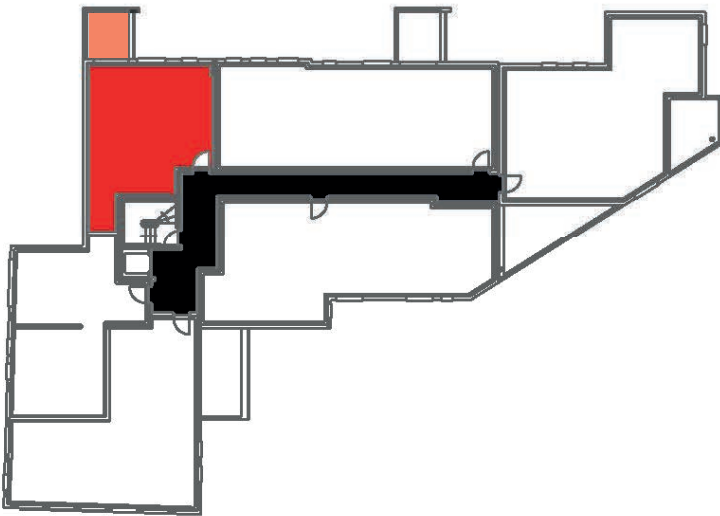

RÉSIDENCE
LES VERGERS

VENDU

APPARTEMENT T2

Niveau R+1

LOT A2 - 48,20 m²

PL	1.00m ²
CUISINE/SEJOUR	30.00m ²
SDB/WC	5.40m ²
CH.1	11.80m ²
LOGGIA	6.70m ²

RÉSIDENCE
LES VERGERS

VENDU

APPARTEMENT T2

Niveau R+1

LOT A2 - 48,20 m²