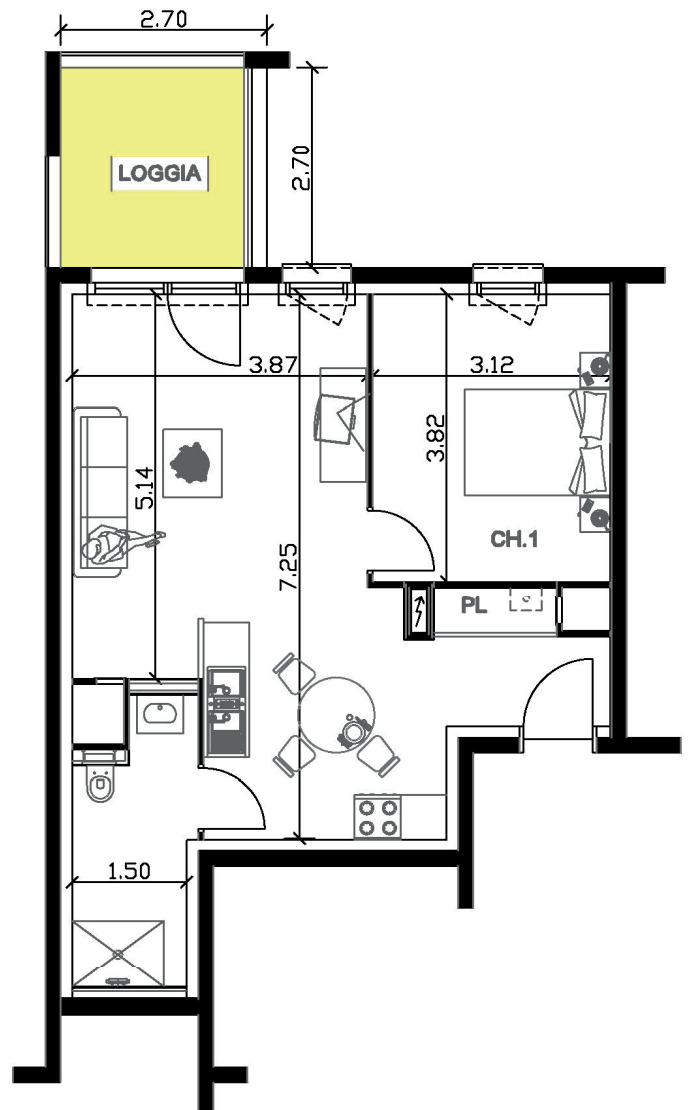

RÉSIDENCE
LES VERGERS

VENDU

APPARTEMENT T2

Niveau R+1

LOT A2 - 48,20 m²

PL	1.00m ²
CUISINE/SEJOUR	30.00m ²
SDB/WC	5.40m ²
CH.1	11.80m ²
LOGGIA	6.70m ²

RÉSIDENCE
LES VERGERS

VENDU

APPARTEMENT T2

Niveau R+1

LOT A2 - 48,20 m²