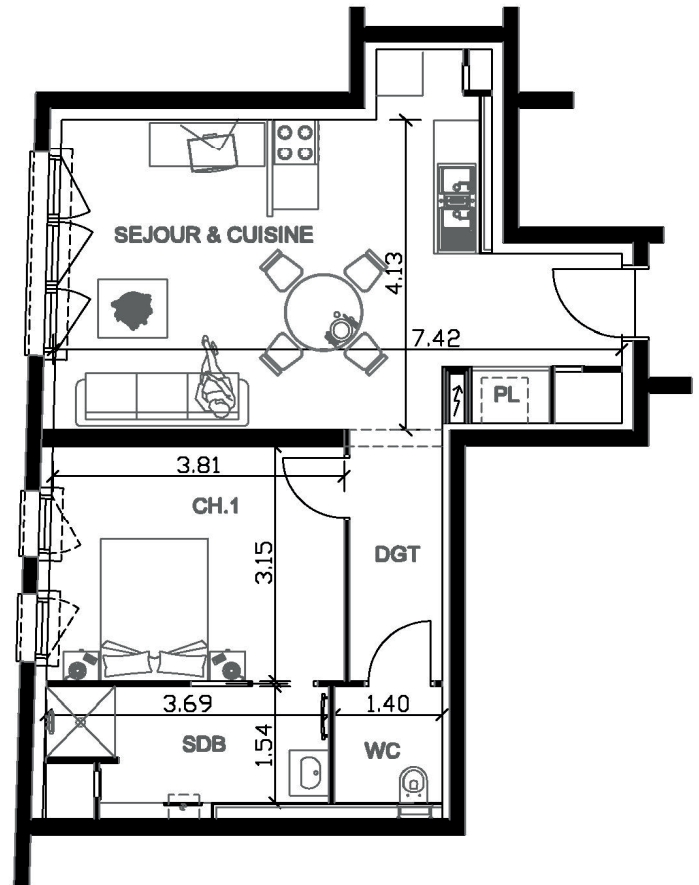

RÉSIDENCE
LES VERGERS

VENDU

APPARTEMENT T2

Niveau R+2 - LOT B1 - 50,20 m²

PL	0.70m ²
CUISINE/SEJOUR	26.10m ²
WC	2.10m ²
SDB	5.20m ²
DGT	4.00m ²
CH.1	12.10m ²

VENDU

APPARTEMENT T2

Niveau R+2 - LOT B1 - 50,20 m²